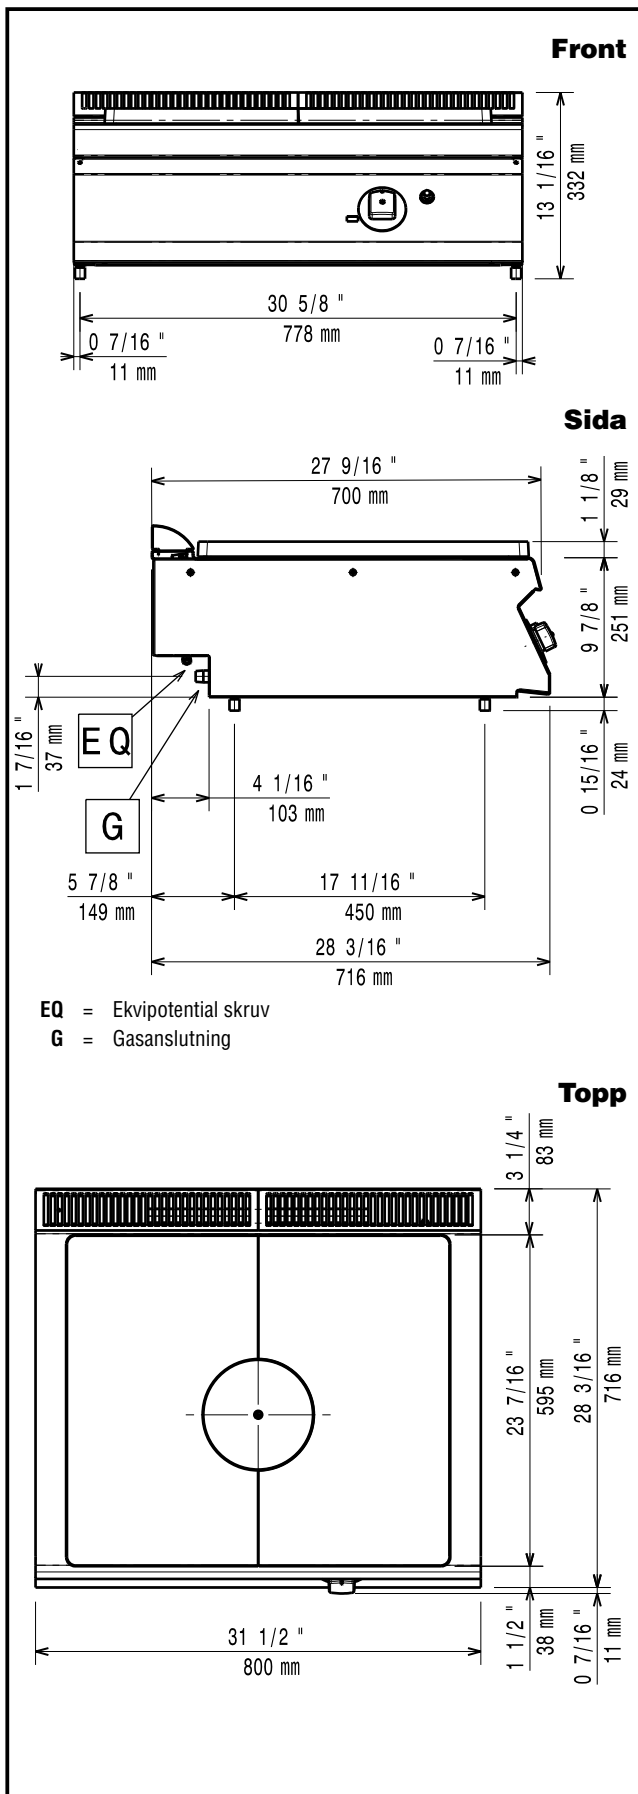

Konstruktion

- Utvändiga paneler i rostfritt stål med Scotch Brite-behandling.
- 1,5 mm tjockt pressat rostfritt stål
- Rät vinkel mellan enheterna för att undvika utrymmen där smuts kan tränga in.
- IPX4-intyg för vattentålighet.

Gas

Gas, effekt:	372007 (Z7STGH1000)	7 kW
Standardgasleverans		Natural Gas
Gastyp alternativ:		LPG
Gasintag:		1/2"

Viktig information

Spishäll användbar yta (bredd):	690 mm
Spishäll användbar yta (djup):	595 mm
Ytermått, bredd	800 mm
Ytermått, djup	700 mm
Ytermått, höjd	250 mm
Nettovikt:	65 kg
Fraktvikt:	65 kg
Frakthöjd:	540 mm
Fraktbredd:	820 mm
Fraktdjup:	860 mm
Fraktvolym:	0.38 m ³